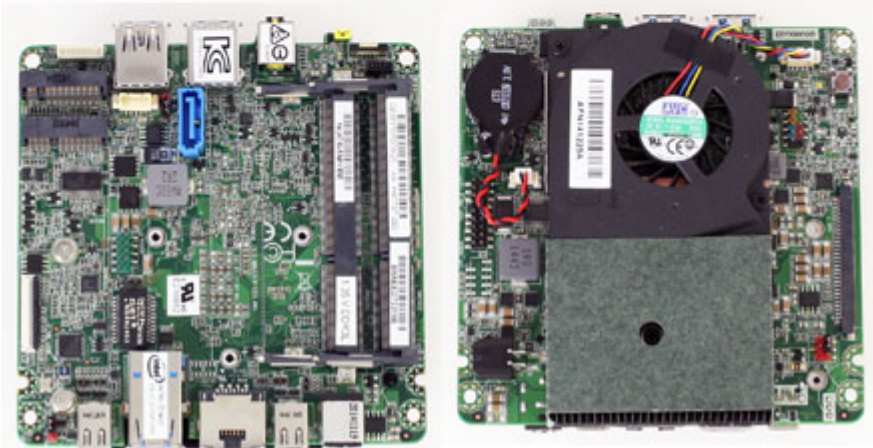

999.00 EUR  
incl. 19% VAT, plus [shipping](#)

Support:  [Specifications](#)

- CPU: Intel Core i5-5300U, 2x 2.30GHz, 3MB Cache, 15W TDP
- RAM: 2x DDR3 SO-DIMM, dual PC3L-12800S/DDR3L-1600, max. 16GB
- Storage : M.2 10Gb/s (SATA + PCIe), M.2 10Gb/s (PCIe)
- I/O external: 2x Mini DisplayPort 1.2, 4x USB 3.0, Gb LAN, Audio jack
- I/O internal: 2x USB 2.0, SATA 6Gb/s, serial, TPM (Header)
- Audio: 7.1
- Power: 1x DC-Stecker (19V/65W)
- Graphics: Intel HD Graphics 5500 (IGP)
- Misc: UCFF (4"x4"), All solid capacitors